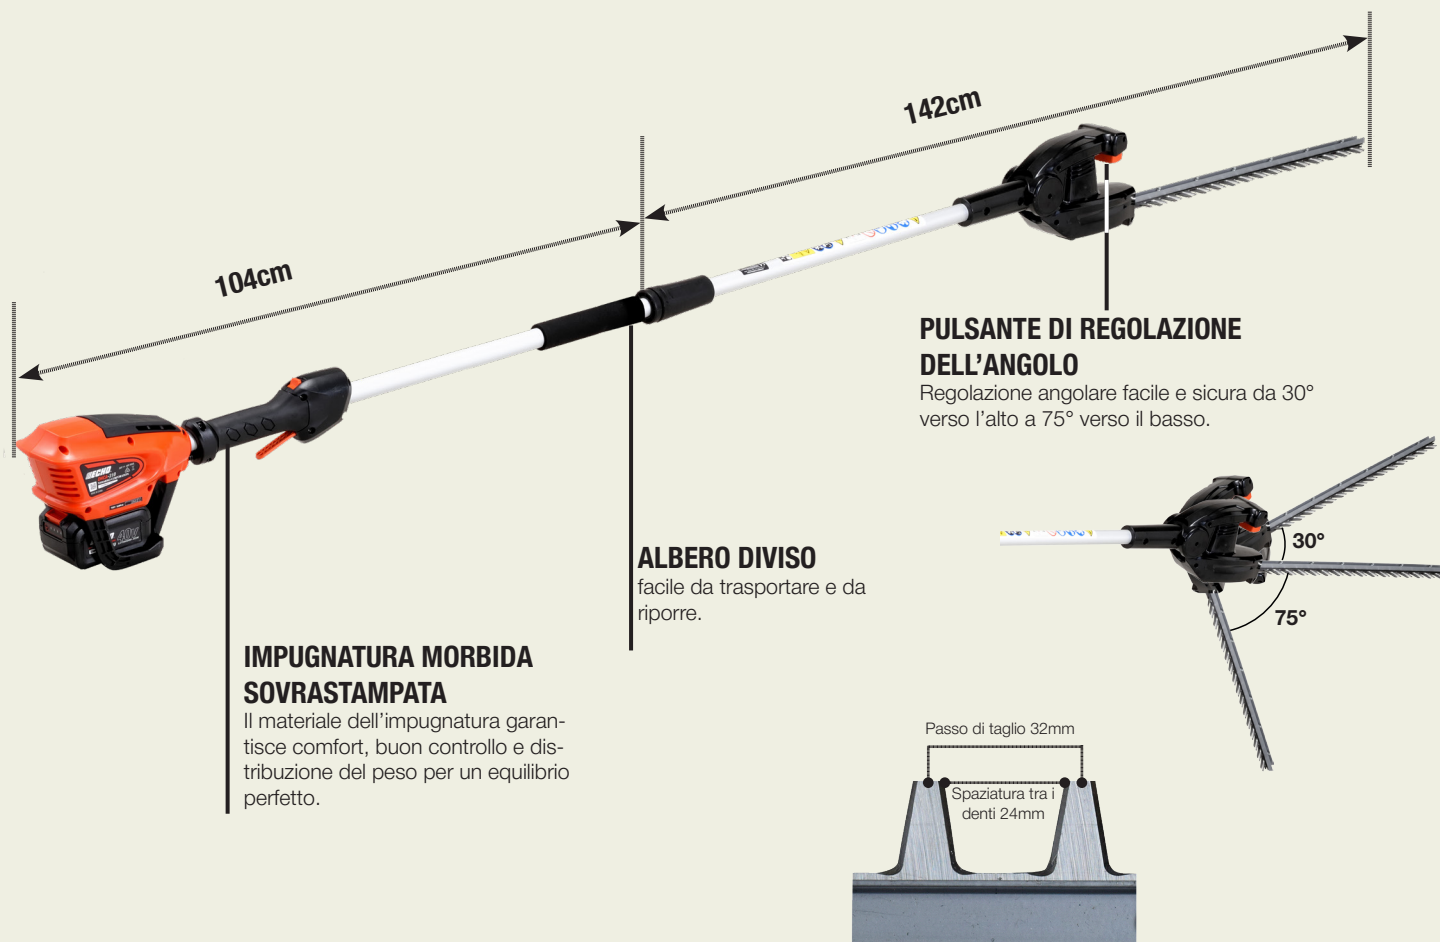

ECHO 

DEPEND ON IT

CARATTERISTICHE & VANTAGGI

DEPEND ON IT

104cm

142cm

PULSANTE DI REGOLAZIONE DELL'ANGOLO

Regolazione angolare facile e sicura da 30° verso l'alto a 75° verso il basso.

ALBERO DIVISO

facile da trasportare e da riporre.

IMPUGNATURA MORBIDA SOVRASTAMPATA

Il materiale dell'impugnatura garantisce comfort, buon controllo e distribuzione del peso per un equilibrio perfetto.

Passo di taglio 32mm

Spaziatura tra i denti 24mm

Tensione max. (V)	Peso a secco*1(kg)	Tipo di taglio	Lunghezza di taglio (mm)	Passo di taglio (mm)	Spaziatura dei denti (mm)	Durata (min)
36.0	3.6	Doppio	488	32	24	59 (LBP-36-80) 111 (LBP-36-150)

*1 Unità senza batteria.

CARATTERISTICHE USER-FRIENDLY

- // Compatibile con batteria litio agli ioni ECHO 40V. Leggero, Non si autoscarica, lunga durata.
- // Design compatto e struttura leggera per un minore affaticamento.
- // Spaziatura dei denti 24mm.
- // La lunga lunghezza di taglio effettiva aumenta la produttività.
- // Albero diviso per facilitare il trasporto e lo stoccaggio.
- // Pulsante di regolazione dell'angolo sicuro e semplice.