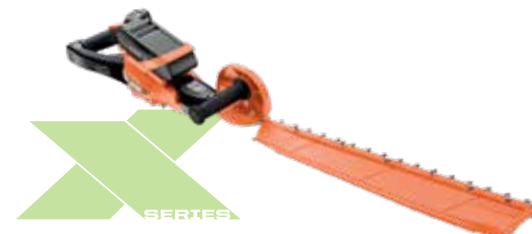

- ➔ Performance professionali.
- ➔ Il più leggero della categoria.
- ➔ Risultati di taglio eccellenti.
- ➔ Lama affilata su tre lati.

IPX4 Solo 113 Wh

~~575€~~ LISTINO 2024 **459€** PROMO 2024

OFFERTA CASHBACK