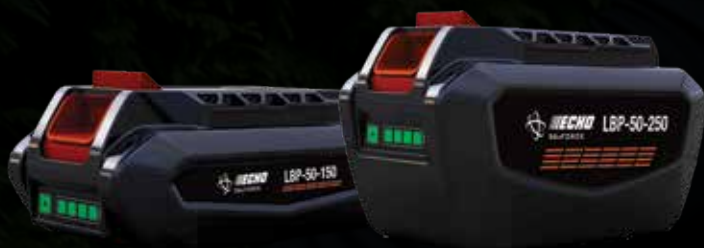

Scopri la promozione sui Kit Energia E Force

Promozione valida sull'acquisto di Kit Energia abbinato ad una macchina a batteria della gamma X Series, dal 23 settembre al 22 dicembre 2024.

Puoi scegliere di abbinare alla tua macchina a batteria X Series un Kit Energia dei seguenti:

KIT ENERGIA 1

1 CARICABATTERIE
1 BATTERIA DA 113 WH

299€

KIT ENERGIA 2

1 CARICABATTERIE
1 BATTERIA DA 226 WH

379€

KIT ENERGIA 3

1 CARICABATTERIE
2 BATTERIE DA 113 WH

479€

KIT ENERGIA 4

1 CARICABATTERIE
2 BATTERIE DA 226 WH

639€

Prezzi di listino degli articoli che compongono i Kit Energia X Series:

Caricabatteria ECADBC560 125€ / Batteria 113 Wh ECADBAT56015 235€ / Batteria 226 Wh ECADBAT56025 335€