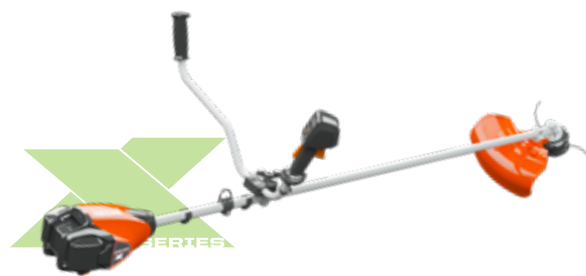

IPX4 113 Wh o 226 Wh

~~518€~~ LISTINO 2024 **419€** PROMO 2024

OFFERTA CASHBACK

DSRM-2600U

Tensione max (V): 56
Peso a secco* (Kg): 3.7
Autonomia (min): 43-90*1 (226 Wh)

- ➔ Performance professionali.
- ➔ Ottima manovrabilità in aree non pianeggianti.
- ➔ Manutenzione semplificata.